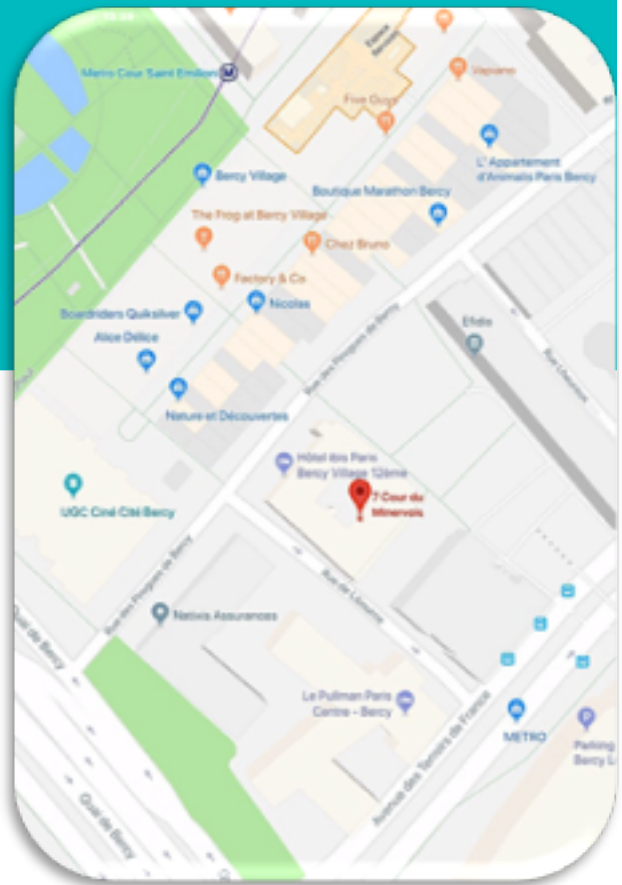

REF PARIS

ADAGIO PARIS BERCY

1/7 cour du Minervoï

75012 PARIS

06 06 65 64 31

contact@ref-formations.fr

S'Y RENDRE...

Parking - Indigo :

- Bercy / St-Emilion *en dessous de l'hotel*

Métro – Ligne 14 St-Lazarre / Olympiades

- Arrêt : Cour Saint-Emilion *5 min à pieds*

Bus – Lignes 24, N32, 109 & 111

- Arrêt : Terroirs de France *2 min à pieds*

Tramway – Ligne 3a

- Arrêt : Baron le Roy *15 min*

Depuis la Gare de Lyon

- A pieds - *20 min*
- Bus 24 - direction Ecole vétérinaire de maison-Alfort *15 min*
- Metro 14 - direction Olympiades *15 min*

Depuis la Gare d'Austerlitz

- A pieds - *30 min*
- Metro 14 - direction Olympiades *20 min*

UNE FOIS SUR PLACE...

- Vous avez juste à vous présenter à l'accueil.